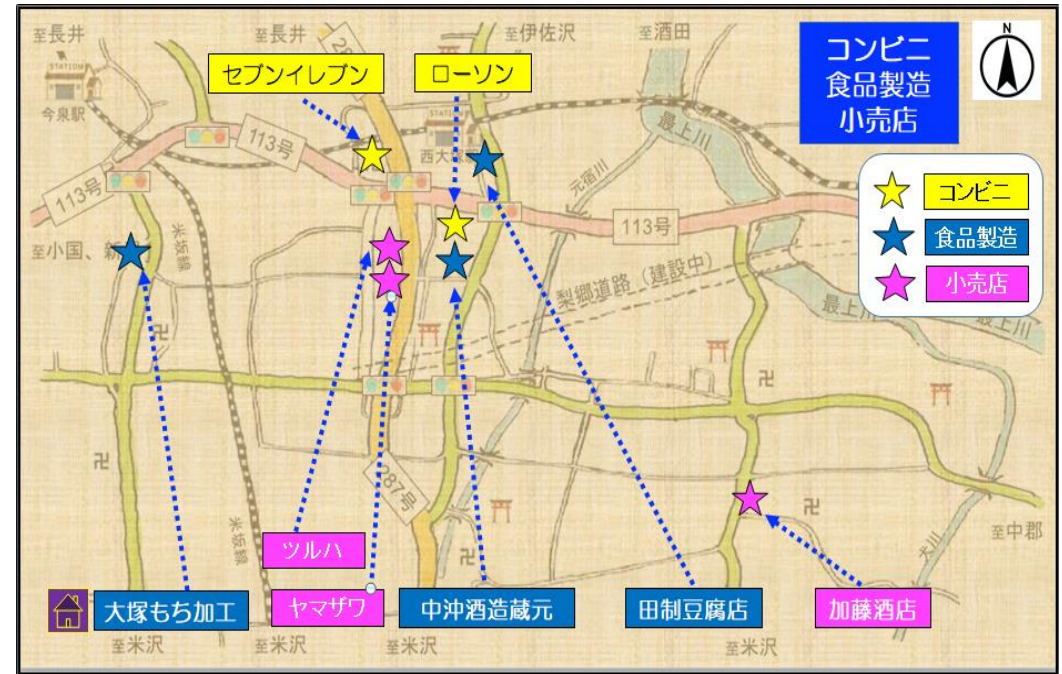

国登録有形文化財

発行日R6.1.11
大塚地区交流センター
Ootuka Community Center

1. **タクシー**
2. ●(有)川西観光タクシー
     .....TEL 0238-42-2555
   - ●(有)みどりタクシー
     .....TEL 0238-42-3244
   - ●(有)大塚タクシー
     .....TEL 0238-42-3041

トピックス
令和5年11月から
自転車貸出はじめました。
冬期間休み

大塚地区お役立ち情報