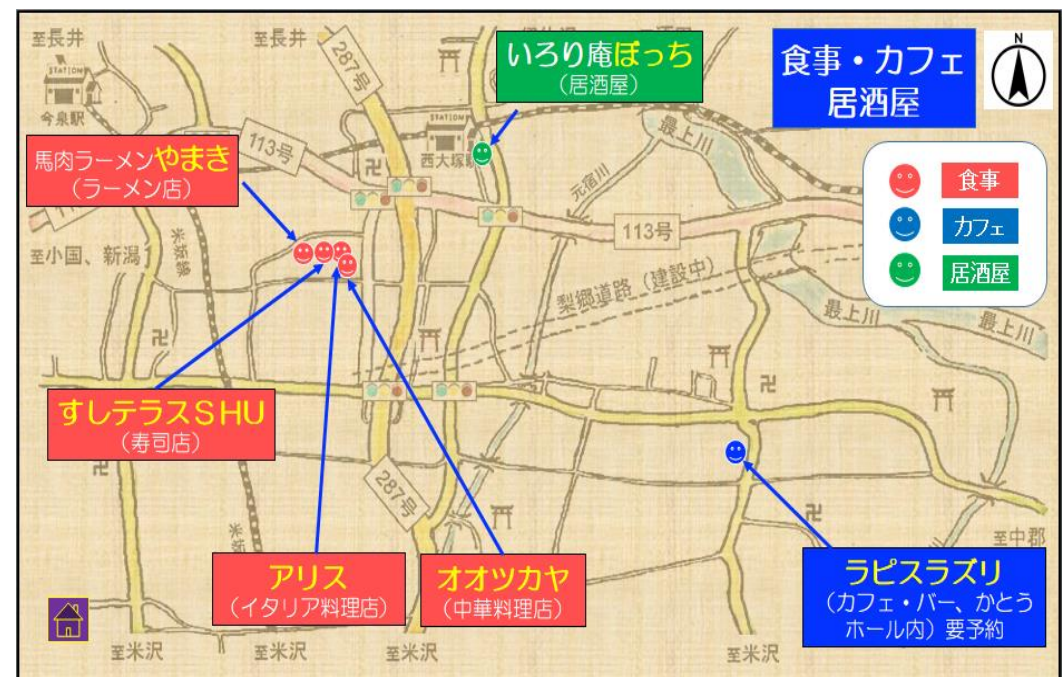

国登録有形文化財

発行日R6.1.11
大塚地区交流センター
Ootuka Community Center

- タクシー**
- (有)川西観光タクシー
.....TEL 0238-42-2555
 - (有)みどりタクシー
.....TEL 0238-42-3244
 - (有)大塚タクシー
.....TEL 0238-42-3041

トピックス
令和5年11月から
自転車貸出はじめました。
冬期間休み

大塚地区お役立ち情報

お問い合わせ先 大塚地区交流センター 0238-42-4701 (土日祝祭日休み)