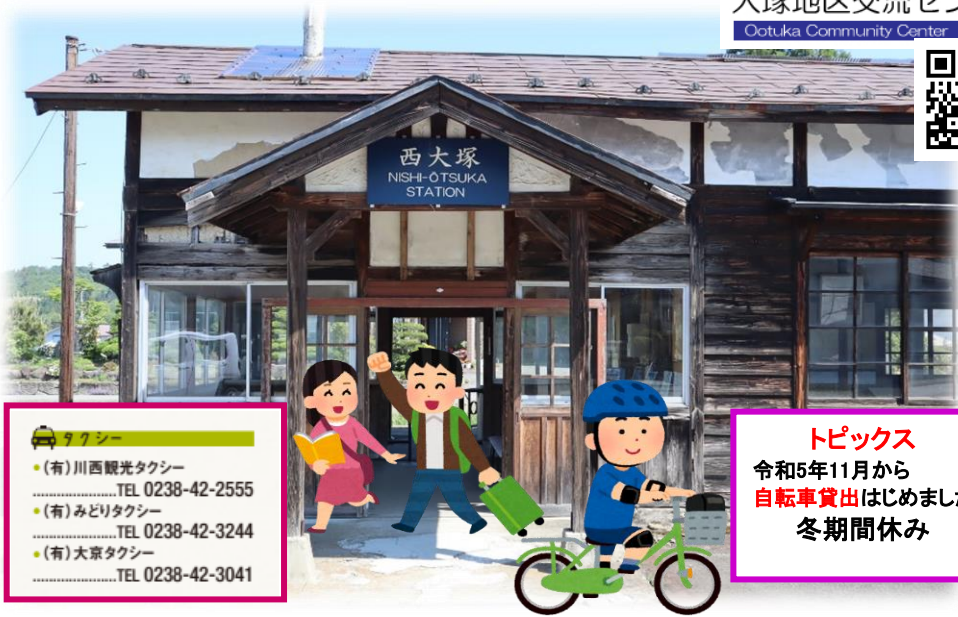

国登録有形文化財

発行日R6.1.11
大塚地区交流センター
Ootuka Community Center

- タクシー**
- (有)川西観光タクシー
.....TEL 0238-42-2555
 - (有)みどりタクシー
.....TEL 0238-42-3244
 - (有)大塚タクシー
.....TEL 0238-42-3041

トピックス
令和5年11月から
自転車貸出はじめました。
冬期間休み

大塚地区お役立ち情報

お問い合わせ先 大塚地区交流センター 0238-42-4701 (土日祝祭日休み)